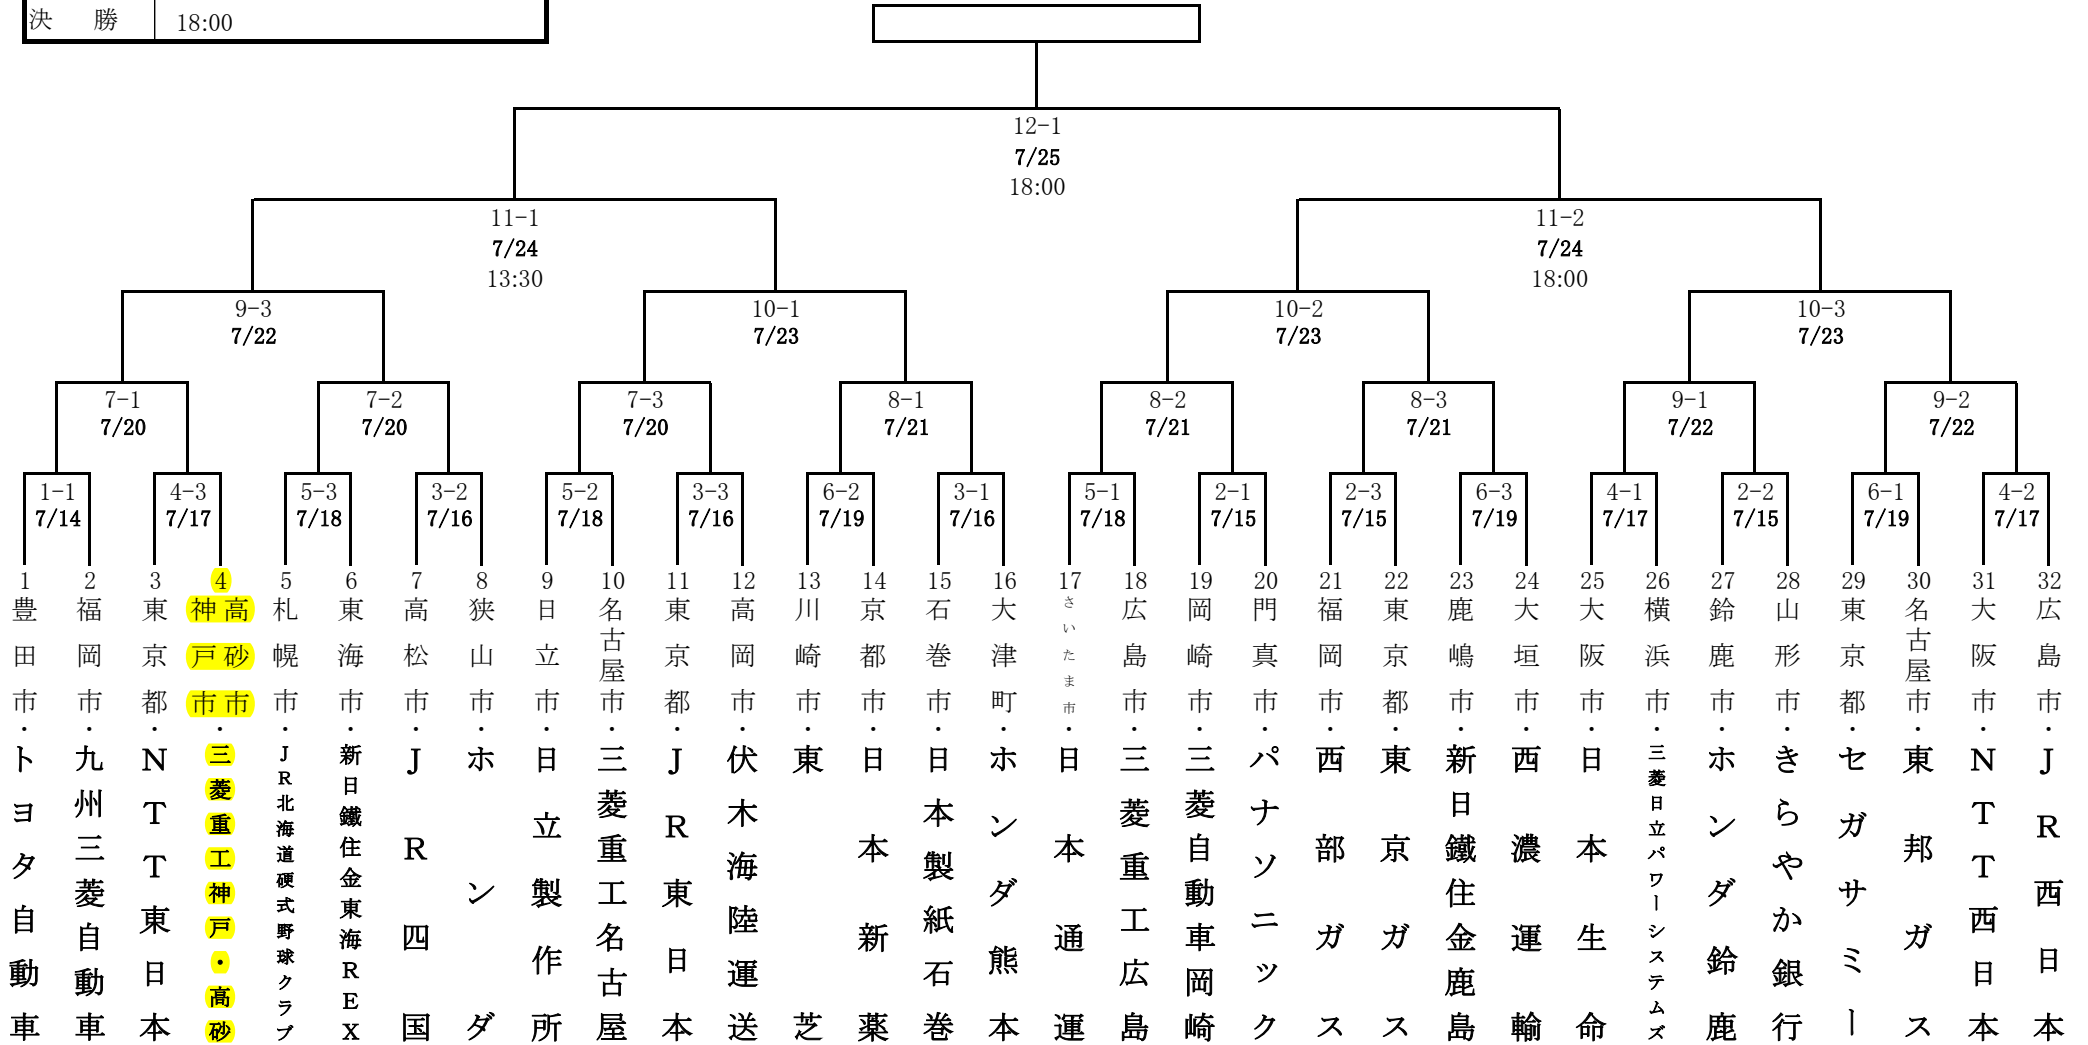

第88回都市対抗野球大会

開催期日:2017年7月14日(金)から12日間 場所:東京ドーム 出場チーム:32チーム

初日	18:30	(開会式 16:50)	
3試合日	10:30	14:00	18:00
準決勝	13:30	18:00	
決勝	18:00		

※1回戦(第2日~第6日)の組合せは、左側から順ではございません。

[1回戦日程](#)

※若番のチームが1塁側となります。