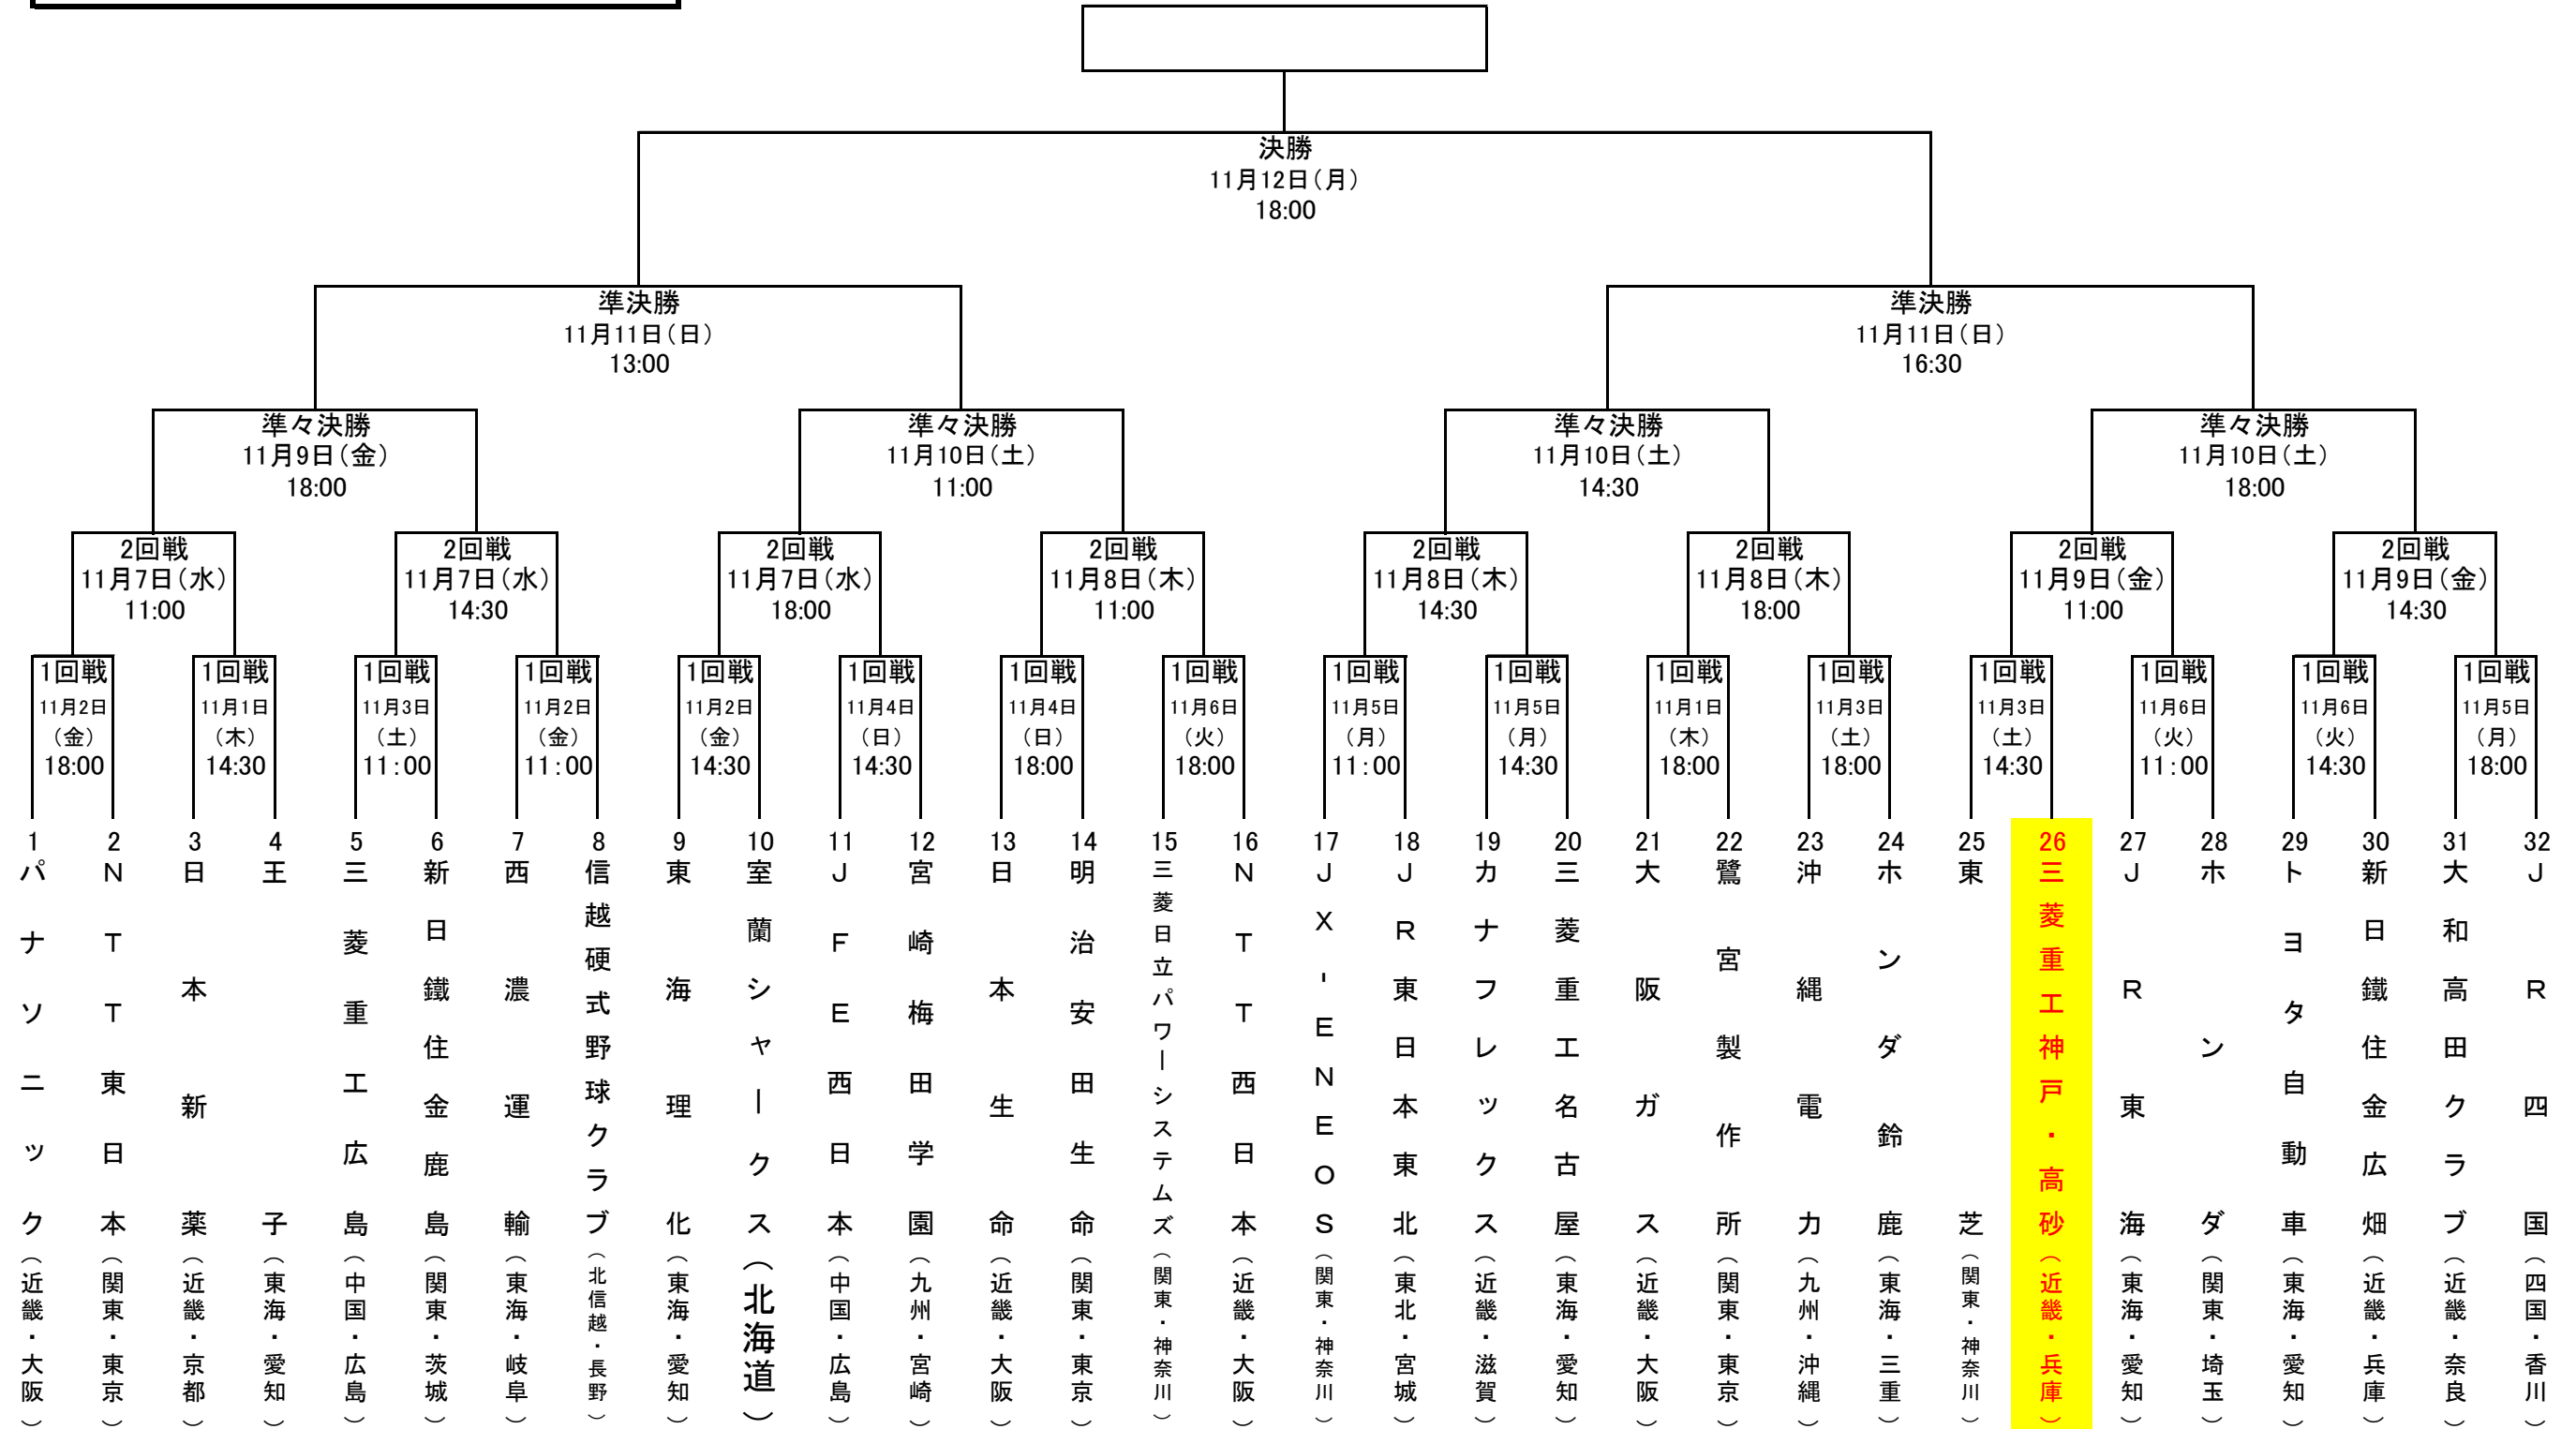

# 第44回社会人野球日本選手権大会

3試合日	11:00	14:30	18:00
2試合日	14:30	18:00	
準決勝	13:00	16:30	
決勝	18:00		

日程 2018年11月1日(木)～12日間  
会場 京セラドーム大阪

※1回戦(第1日第1試合～第6日第3試合)の組合せは、左から順ではございませんのでご注意ください。  
 ※ベンチは原則として左側(若番)を一塁側とする。